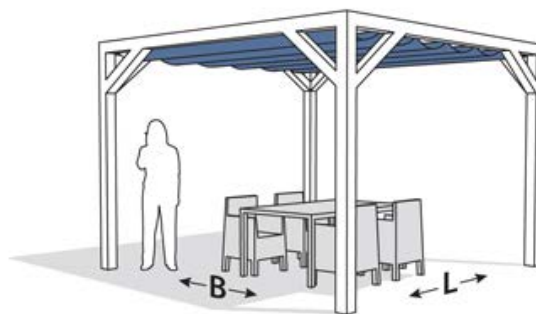

Maatvoering Douglas vrijstaand

MODEL A

Pergola model A bij lengte Harmonicadoek 300 en 400 cm.

Doek schuift open en dicht over de lengterichting. Maten in cm.

Maat Harmonicadoek (breedte x lengte)	Binnenmaat Pergola (breedte x lengte)	Buitenmaat Pergola (breedte x lengte)	Afmeting palen
200B x 300L	210B x 300L	227B x 317L	8,5x8,5
200B x 400L	210B x 400L	227B x 417L	8,5x8,5
290B x 300L	300B x 300L	317B x 317L	8,5x8,5
290B x 400L	300B x 400L	317B x 417L	8,5x8,5
370B x 370L	380B x 380L	402B x 402L	11x11

MODEL B

Pergola model B bij lengte Harmonicadoek 500 cm met extra staander.

Doek schuift open en dicht over de lengterichting. Maten in cm.

Maat Harmonicadoek (breedte x lengte)	Binnenmaat Pergola (breedte x lengte)	Buitenmaat Pergola (breedte x lengte)	Afmeting palen
200B x 500L	210B x 500L	227B x 517L	8,5x8,5
290B x 500L	300B x 500L	317B x 517L	8,5x8,5
370B x 500L	380B x 500L	402B x 522L	11x11

Maatvoering Douglas Wall 1

MODEL A

Pergola model A bij lengte Harmonicadoek 300 en 400 cm.

Doek schuift open en dicht over de lengterichting. Maten in cm.

Maat Harmonicadoek (breedte x lengte)	Binnenmaat Pergola (breedte x lengte)	Buitenmaat Pergola (breedte x lengte)	Afmeting palen
200B x 300L	210B x 300L	227B x 309L	8,5x8,5
200B x 400L	210N x 400L	227B x 409L	8,5x8,5
290B x 300L	300B x 300L	317B x 309L	8,5x8,5
290B x 400L	300B x 400L	317B x 409L	8,5x8,5
370B x 370L	380B x 380L	402B x 391L	11x11