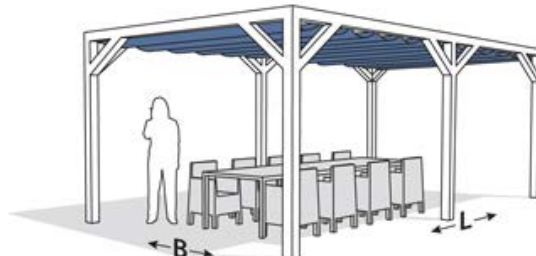

Maatvoering Douglas vrijstaand

MODEL A

Pergola model A bij lengte Harmonicadoek 300 en 400 cm.

Doek schuift open en dicht over de lengterichting. Maten in cm.

Maat Harmonicadoek (breedte x lengte)	Binnenmaat Pergola (breedte x lengte)	Buitenmaat Pergola (breedte x lengte)	Afmeting palen
200B x 300L	210B x 300L	227B x 317L	8,5x8,5
200B x 400L	210B x 400L	227B x 417L	8,5x8,5
290B x 300L	300B x 300L	317B x 317L	8,5x8,5
290B x 400L	300B x 400L	317B x 417L	8,5x8,5
370B x 370L	380B x 380L	402B x 402L	11x11

MODEL B

Pergola model B bij lengte Harmonicadoek 500 cm met extra staander.

Doek schuift open en dicht over de lengterichting. Maten in cm.

Maat Harmonicadoek (breedte x lengte)	Binnenmaat Pergola (breedte x lengte)	Buitenmaat Pergola (breedte x lengte)	Afmeting palen
200B x 500L	210B x 500L	227B x 517L	8,5x8,5
290B x 500L	300B x 500L	317B x 517L	8,5x8,5
370B x 500L	380B x 500L	402B x 522L	11x11

Maatvoering Douglas Wall 1

MODEL A

Pergola model A bij lengte Harmonicadoek 300 en 400 cm.

Doek schuift open en dicht over de lengterichting. Maten in cm.

Maat Harmonicadoek (breedte x lengte)	Binnenmaat Pergola (breedte x lengte)	Buitenmaat Pergola (breedte x lengte)	Afmeting palen
200B x 300L	210B x 300L	227B x 309L	8,5x8,5
200B x 400L	210N x 400L	227B x 409L	8,5x8,5
290B x 300L	300B x 300L	317B x 309L	8,5x8,5
290B x 400L	300B x 400L	317B x 409L	8,5x8,5
370B x 370L	380B x 380L	402B x 391L	11x11

MODEL B

Pergola model B bij lengte Harmonicadoek 500 cm met extra staander.

Doek schuift open en dicht over de lengterichting. Maten in cm.

Maat Harmonicadoek (breedte x lengte)	Binnenmaat Pergola (breedte x lengte)	Buitenmaat Pergola (breedte x lengte)	Afmeting palen
200B x 500L	210B x 500L	227B x 509L	8,5x8,5
290B x 500L	300B x 500L	317B x 509L	8,5x8,5
370B x 500L	380B x 500L	402B x 511L	11x11