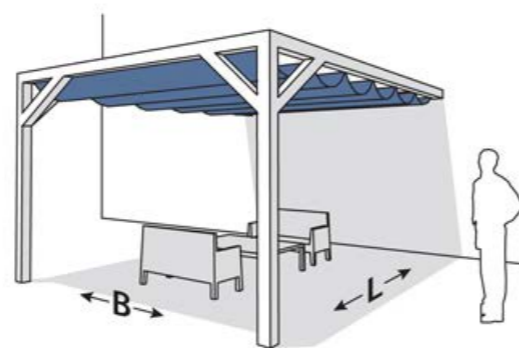

Maatvoering Douglas vrijstaand

MODEL A

Pergola model A bij lengte Harmonicadoek 300 en 400 cm.

Doek schuift open en dicht over de lengterichting. Maten in cm.

Maat Harmonicadoek (breedte x lengte)	Binnenmaat Pergola (breedte x lengte)	Buitenmaat Pergola (breedte x lengte)	Afmeting palen
200B x 300L	210B x 300L	227B x 317L	8,5x8,5
200B x 400L	210B x 400L	227B x 417L	8,5x8,5
290B x 300L	300B x 300L	317B x 317L	8,5x8,5
290B x 400L	300B x 400L	317B x 417L	8,5x8,5
370B x 370L	380B x 380L	402B x 402L	11x11

MODEL B

Pergola model B bij lengte Harmonicadoek 500 cm met extra staander.

Doek schuift open en dicht over de lengterichting. Maten in cm.

Maat Harmonicadoek (breedte x lengte)	Binnenmaat Pergola (breedte x lengte)	Buitenmaat Pergola (breedte x lengte)	Afmeting palen
200B x 500L	210B x 500L	227B x 517L	8,5x8,5
290B x 500L	300B x 500L	317B x 517L	8,5x8,5
370B x 500L	380B x 500L	402B x 522L	11x11

Maatvoering Douglas Wall 1

MODEL A

Pergola model A bij lengte Harmonicadoek 300 en 400 cm.

Doek schuift open en dicht over de lengterichting. Maten in cm.

Maat Harmonicadoek (breedte x lengte)	Binnenmaat Pergola (breedte x lengte)	Buitenmaat Pergola (breedte x lengte)	Afmeting palen
200B x 300L	210B x 300L	227B x 309L	8,5x8,5
200B x 400L	210N x 400L	227B x 409L	8,5x8,5
290B x 300L	300B x 300L	317B x 309L	8,5x8,5
290B x 400L	300B x 400L	317B x 409L	8,5x8,5
370B x 370L	380B x 380L	402B x 391L	11x11

MODEL B

Pergola model B bij lengte Harmonicadoek 500 cm met extra staander.

Doek schuift open en dicht over de lengterichting. Maten in cm.

Maat Harmonicadoek (breedte x lengte)	Binnenmaat Pergola (breedte x lengte)	Buitenmaat Pergola (breedte x lengte)	Afmeting palen
200B x 500L	210B x 500L	227B x 509L	8,5x8,5
290B x 500L	300B x 500L	317B x 509L	8,5x8,5
370B x 500L	380B x 500L	402B x 511L	11x11