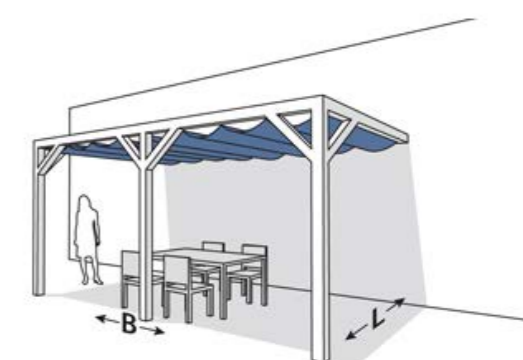

MODEL B

Pergola model B bij lengte Harmonicadoek 500 cm met extra staander.

Doek schuift open en dicht over de lengterichting. Maten in cm.

Maat Harmonicadoek (breedte x lengte)	Binnenmaat Pergola (breedte x lengte)	Buitenmaat Pergola (breedte x lengte)	Afmeting palen
200B x 500L	210B x 500L	227B x 509L	8,5x8,5
290B x 500L	300B x 500L	317B x 509L	8,5x8,5
370B x 500L	380B x 500L	402B x 511L	11x11

Maatvoering Douglas Wall 1

MODEL A

Pergola model A bij lengte Harmonicadoek 300 en 400 cm.

Doek schuift open en dicht over de breedterichting. Maten in cm.

Maat Harmonicadoek (breedte x lengte)	Binnenmaat Pergola (breedte x lengte)	Buitenmaat Pergola (breedte x lengte)	Afmeting palen
300B x 200L	300B x 210L	317B x 219L	8,5x8,5
400B x 200L	400B x 210L	417B x 219L	8,5x8,5
300B x 290L	300B x 300L	317B x 309L	8,5x8,5
400B x 290L	400B x 300L	417B x 309L	8,5x8,5
370B x 370L	380B x 380L	402B x 391L	11x11

MODEL B

Pergola model B bij lengte Harmonicadoek 500 cm met extra staander.

Doek schuift open en dicht over de breedterichting. Maten in cm.

Maat Harmonicadoek (breedte x lengte)	Binnenmaat Pergola (breedte x lengte)	Buitenmaat Pergola (breedte x lengte)	Afmeting palen
500L x 200B	500B x 210L	517B x 219L	8,5x8,5
500L x 290B	500B x 300L	517B x 309L	8,5x8,5
500L x 370B	500B x 380L	522B x 391L	11x11